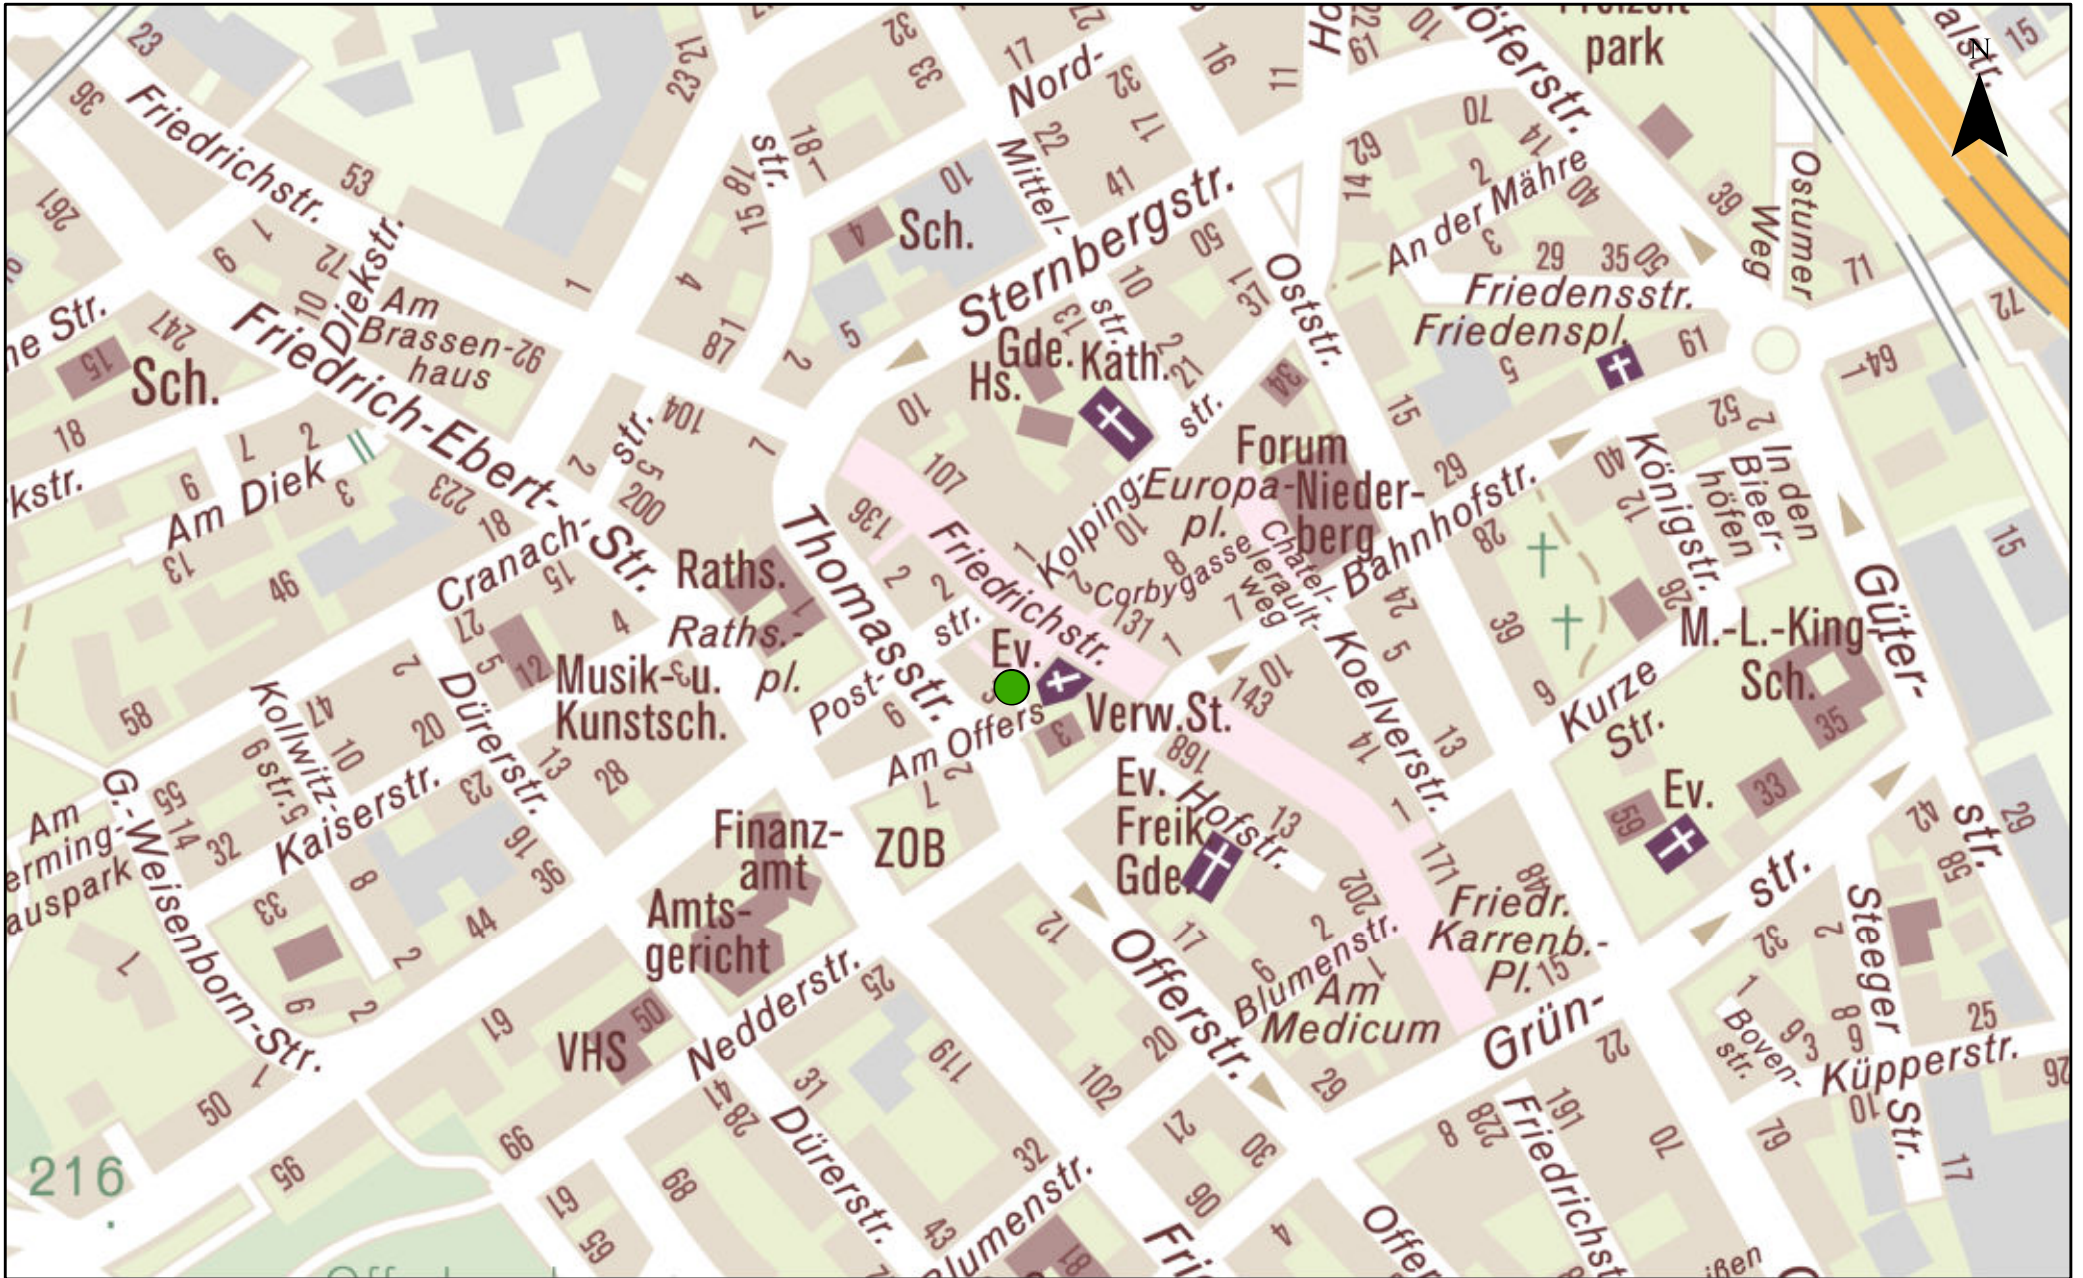

Wochenmarkt Velbert Mitte

Maßstab 1:5.000