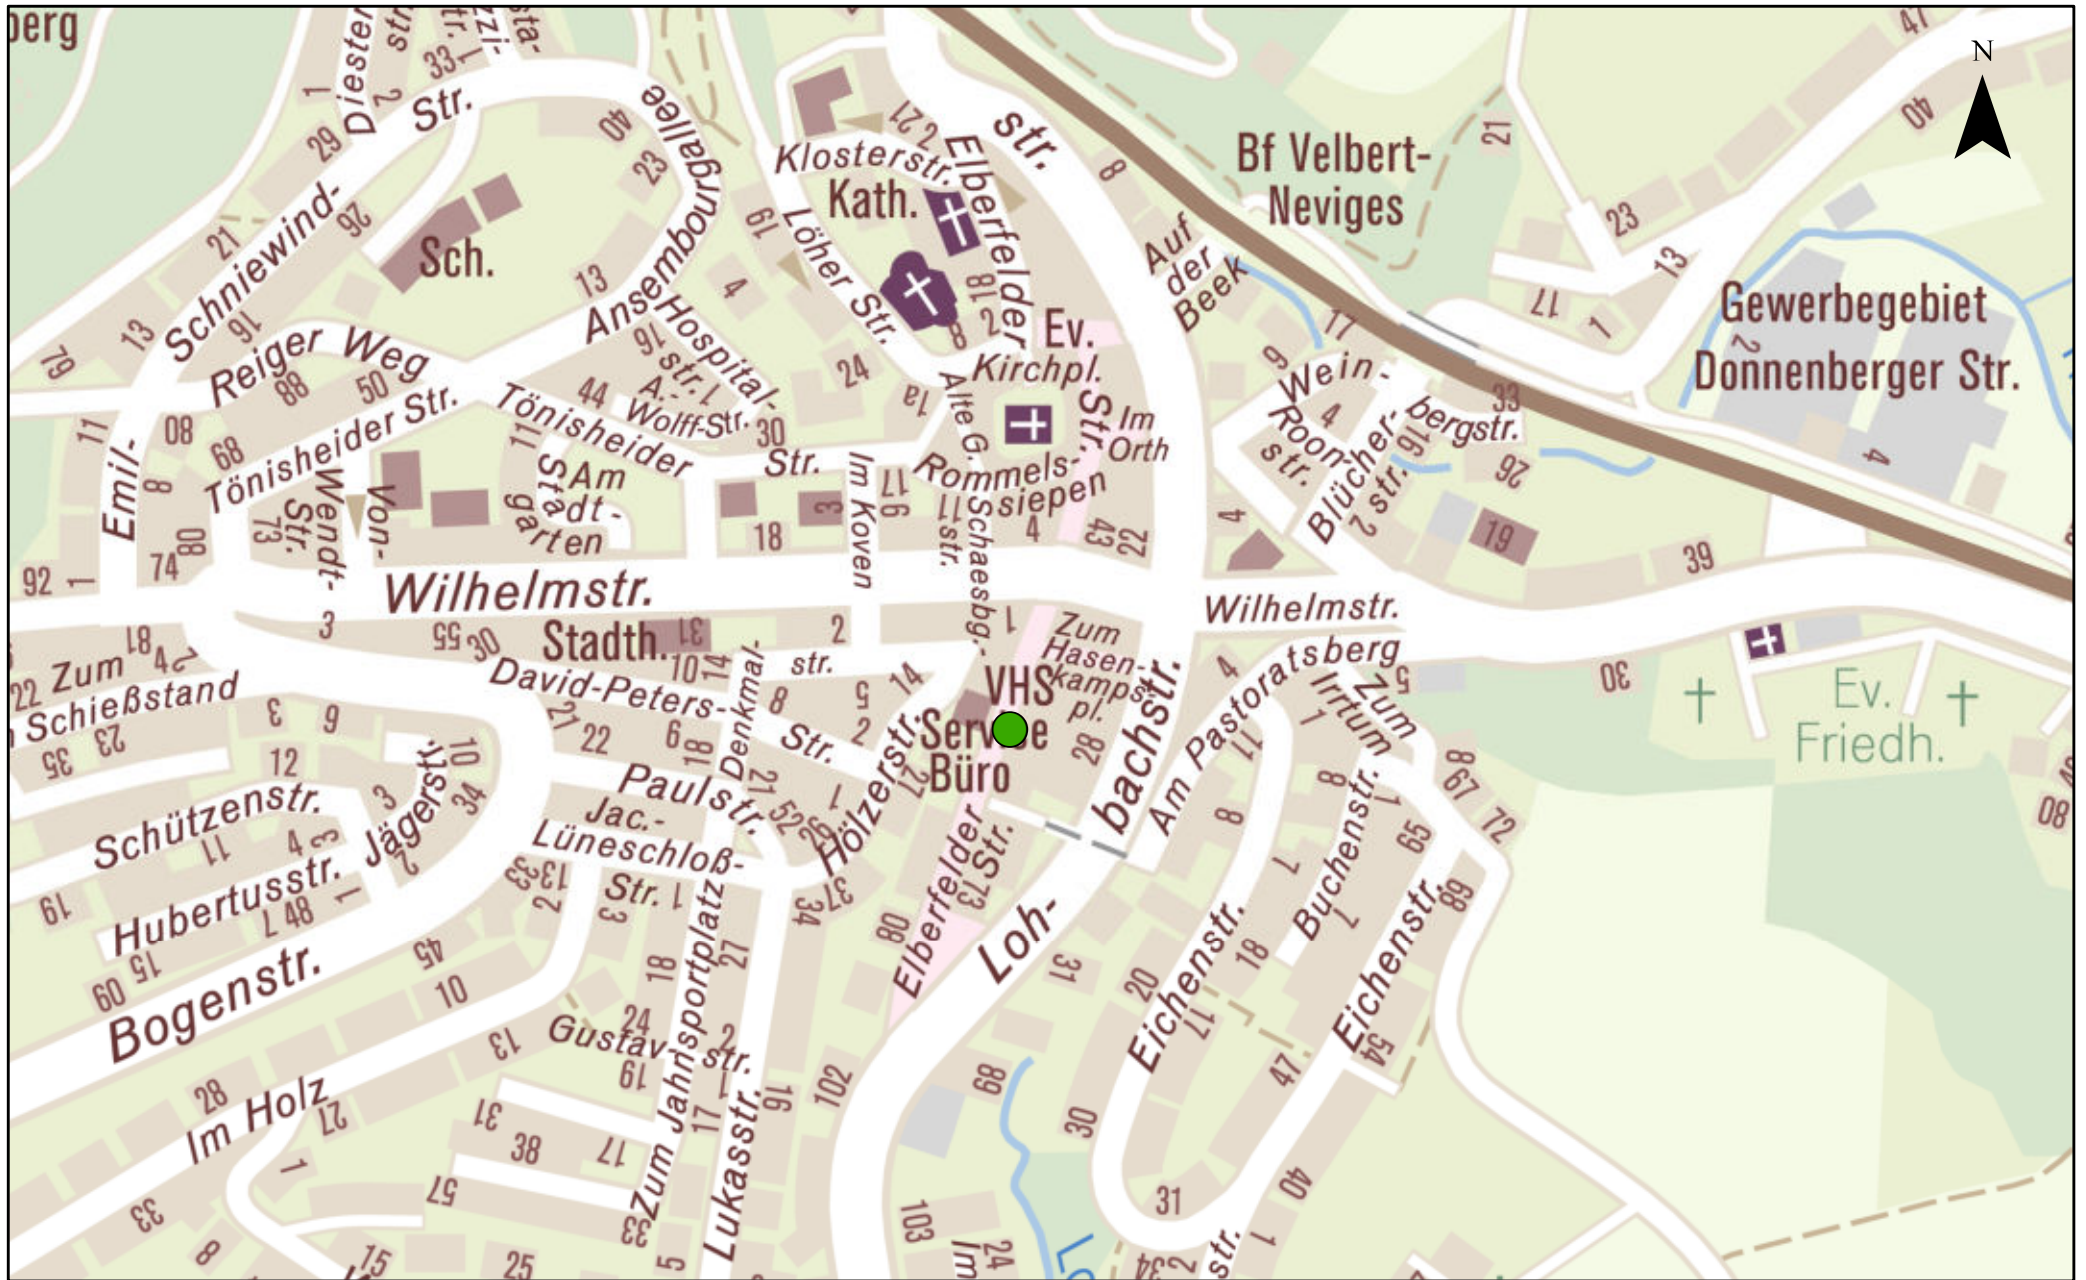

Wochenmarkt Velbert Neviges

Maßstab 1:5.000