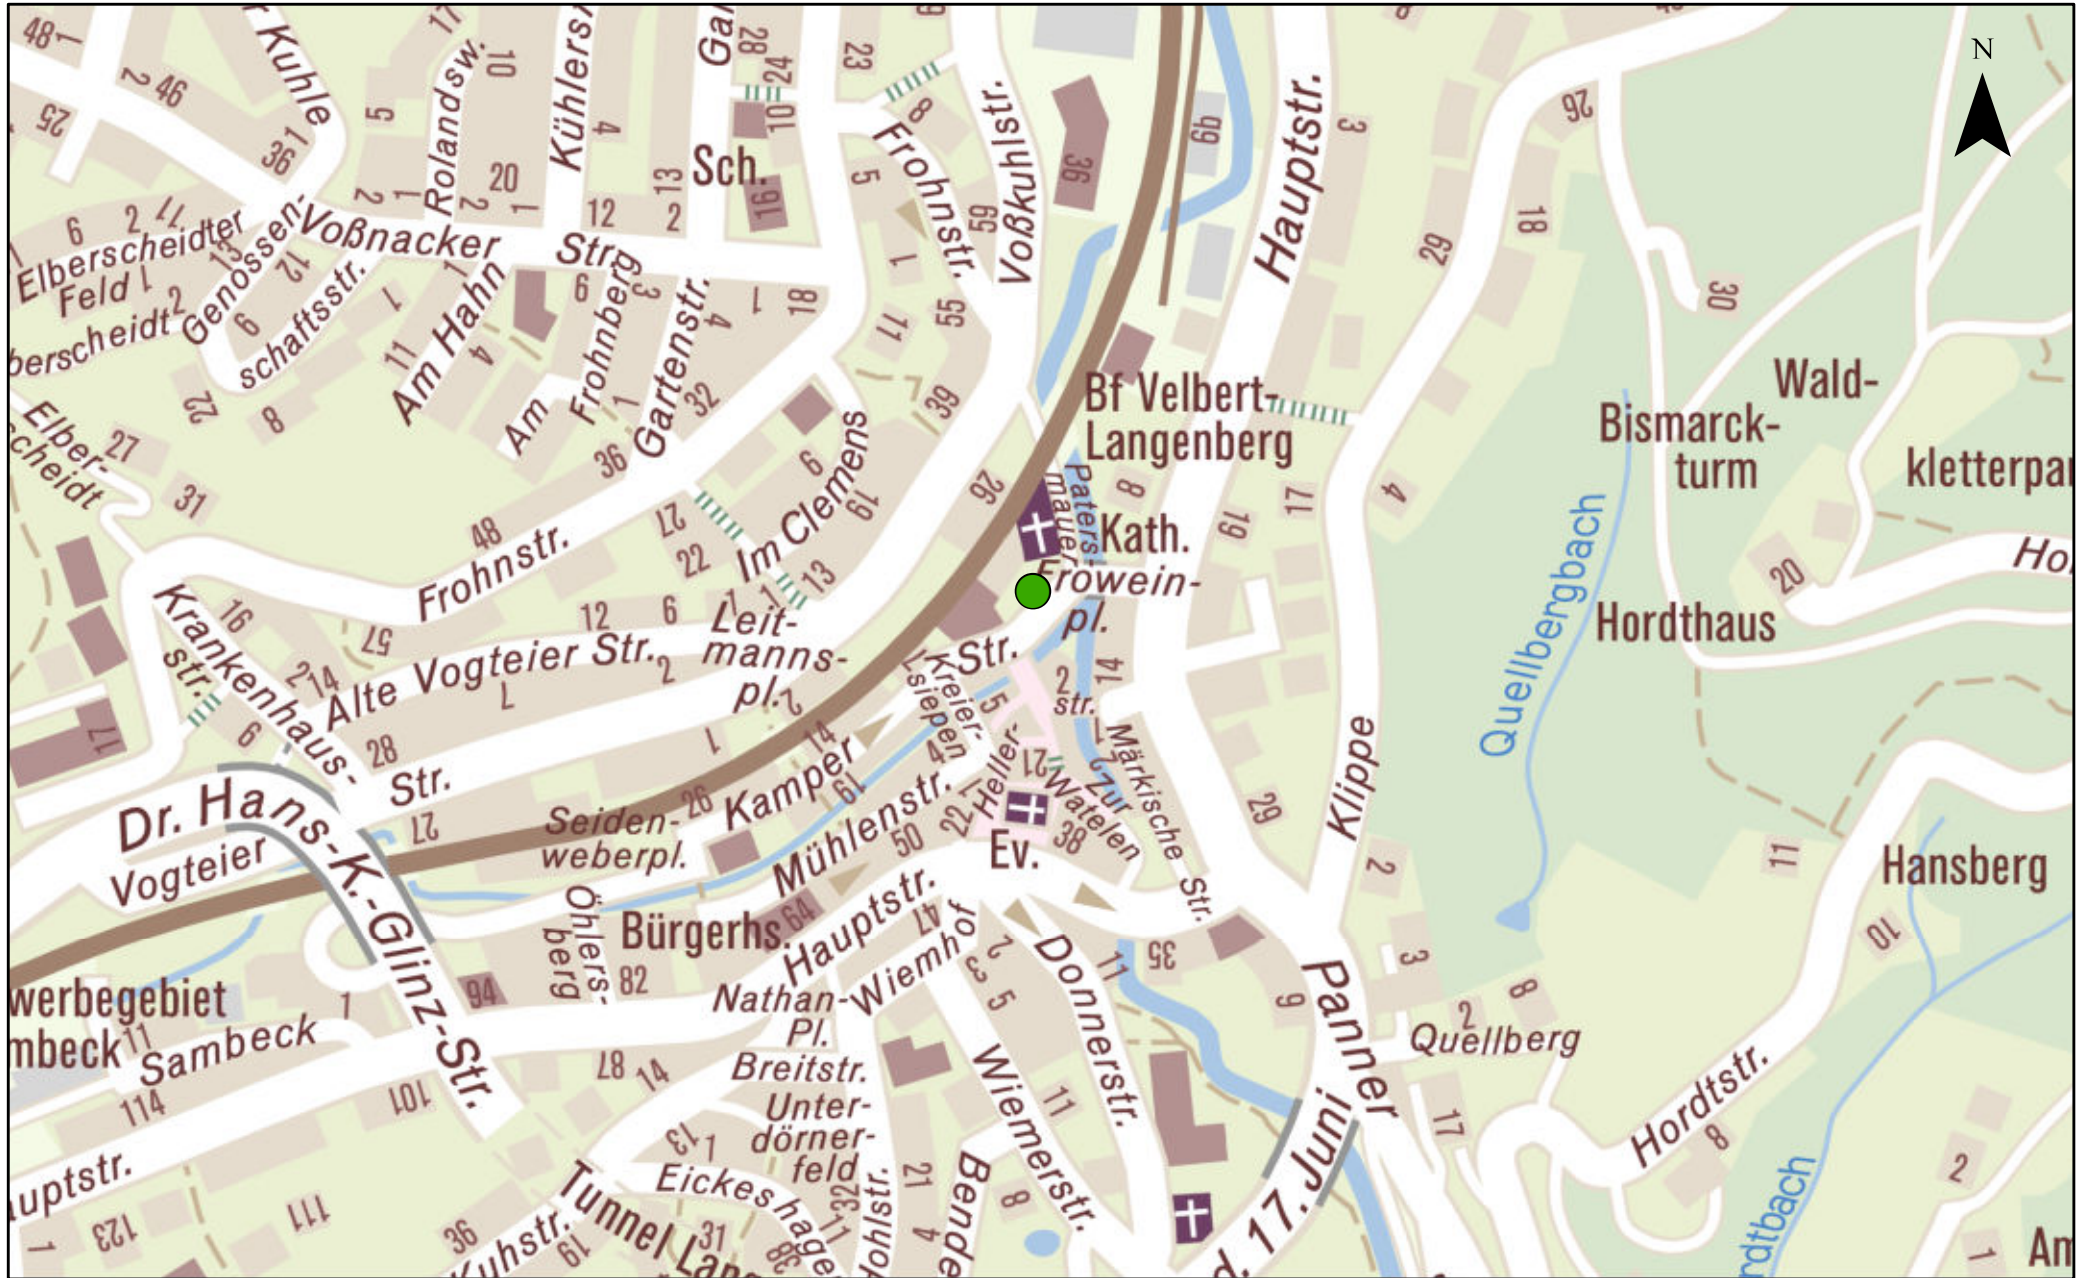

Wochenmarkt Velbert Langenberg

Maßstab 1:5.000