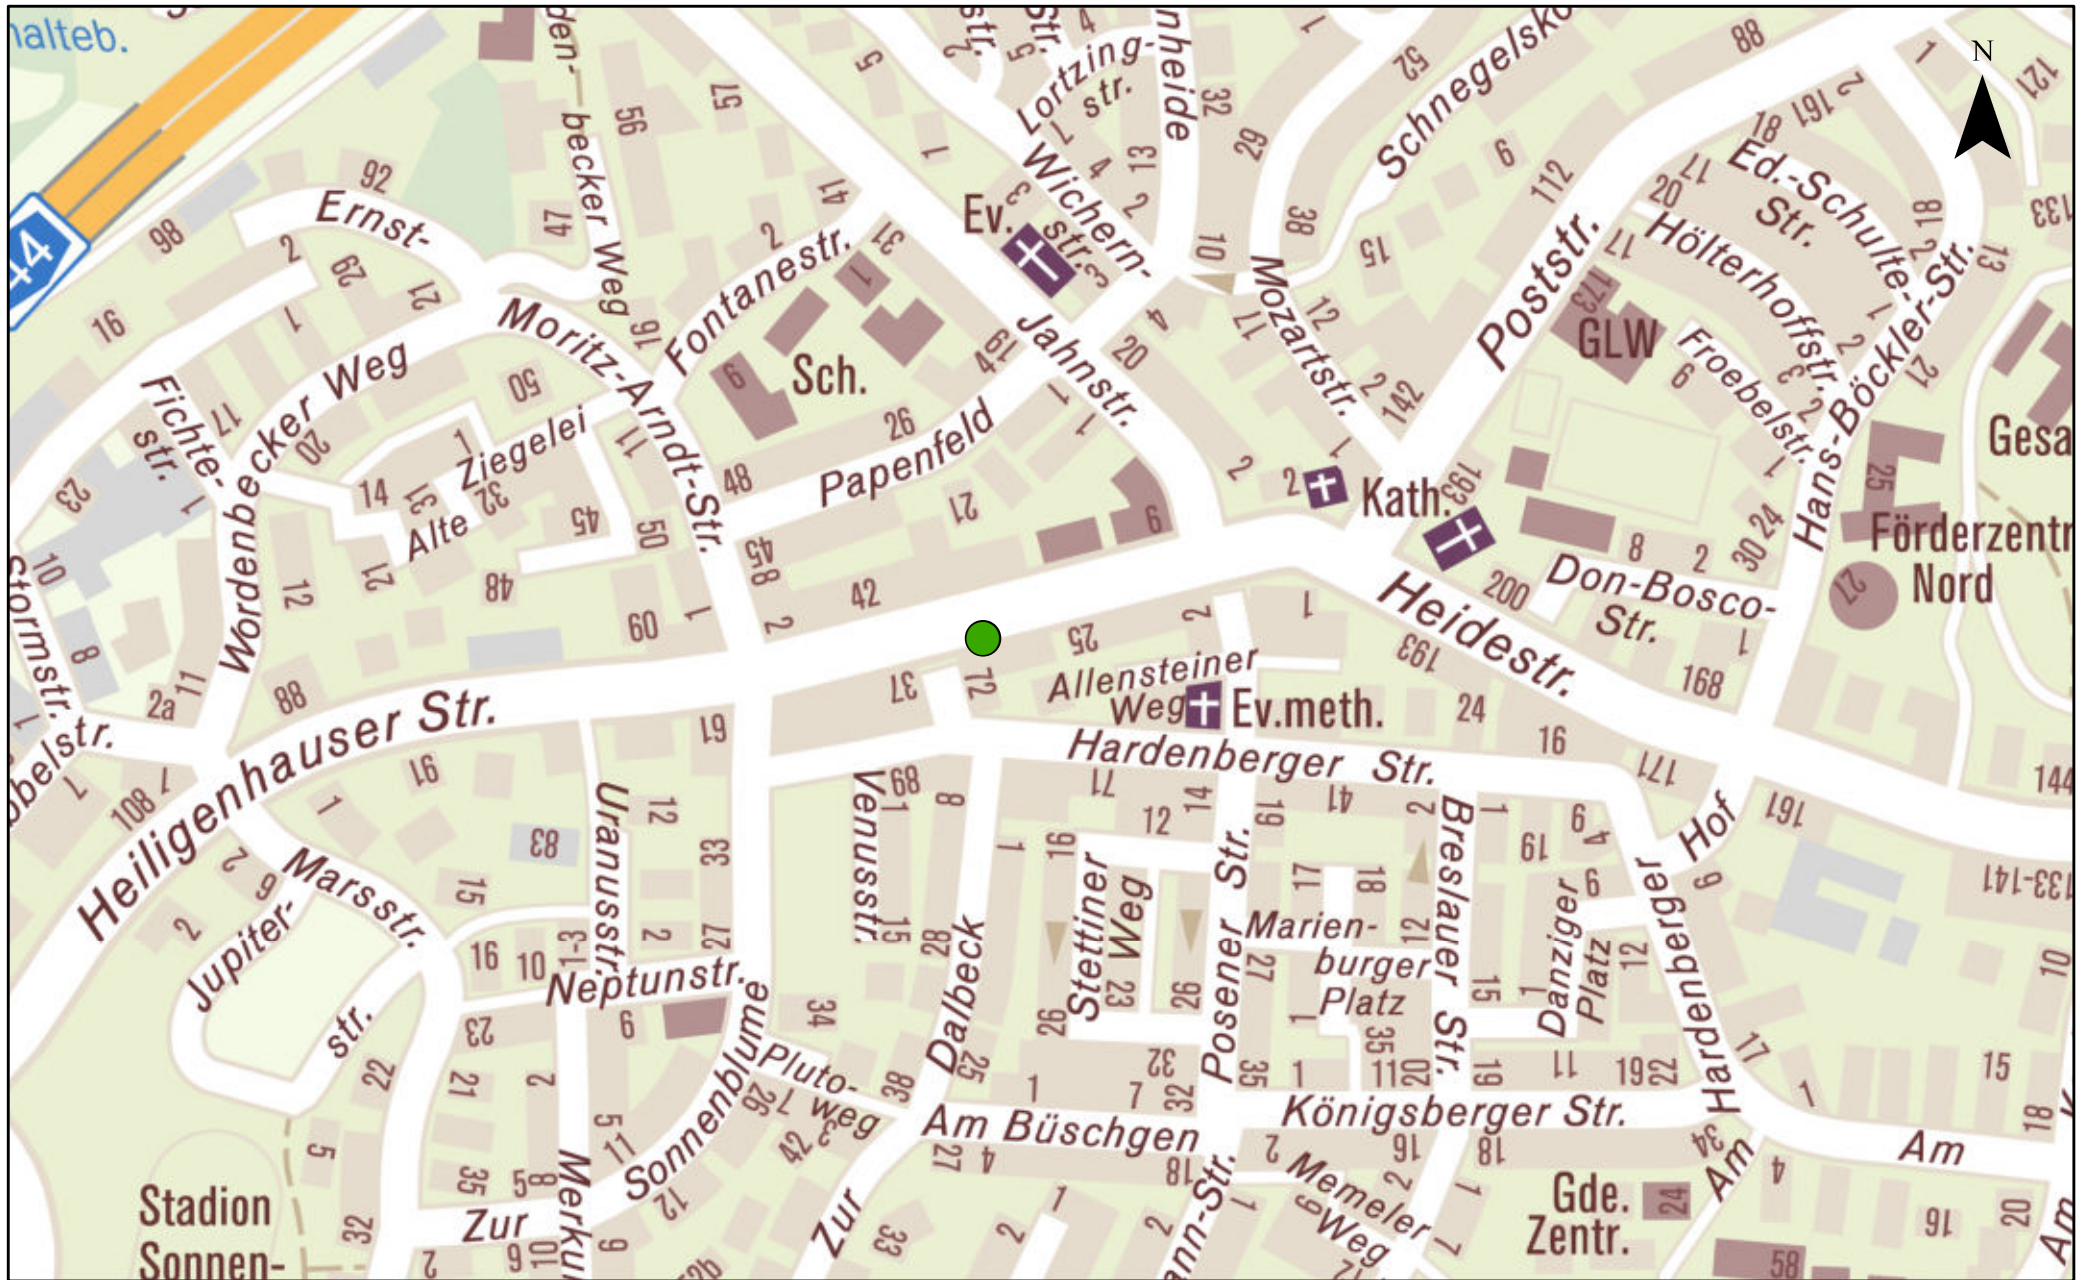

Wochenmarkt am Berg

Maßstab 1:5.000