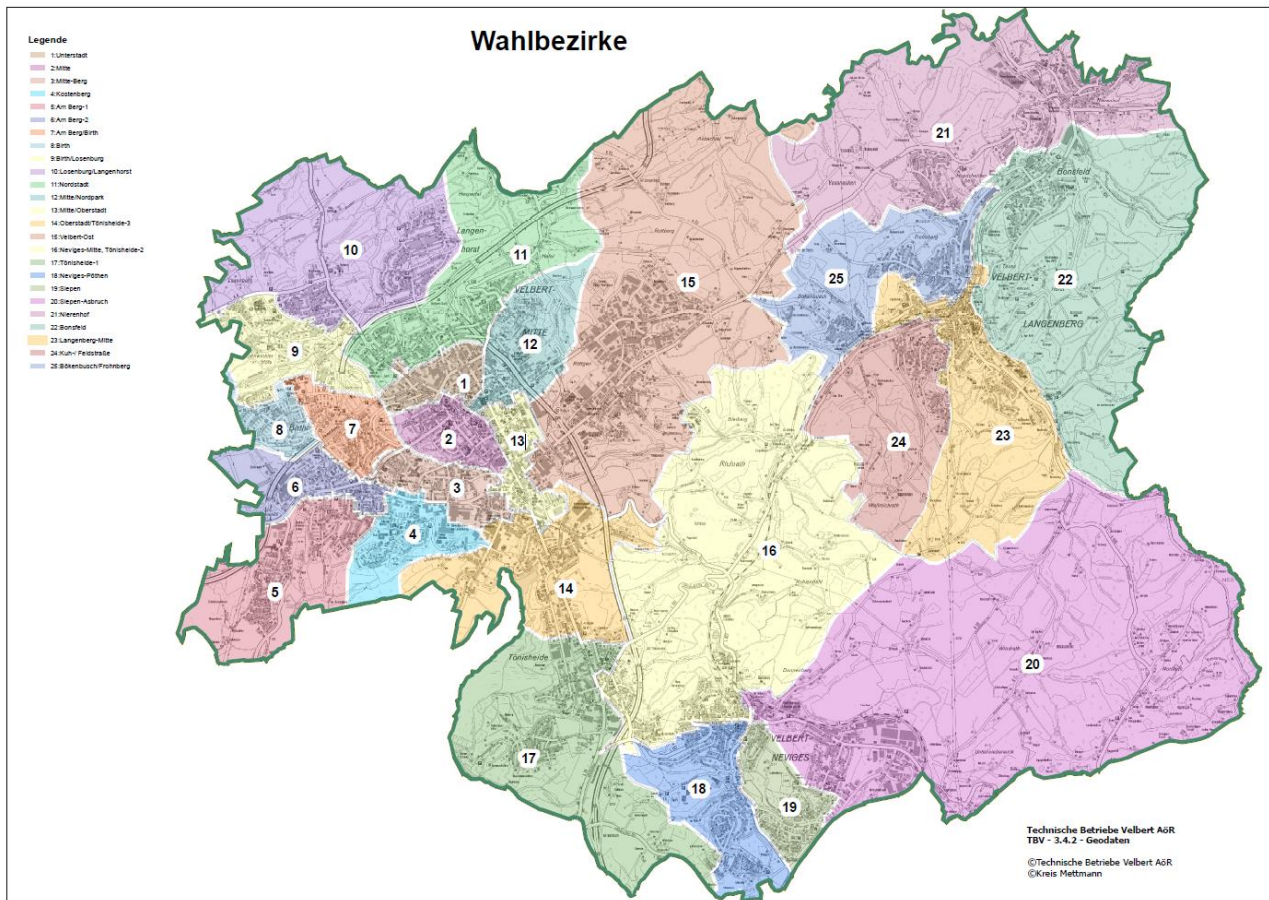

Anlage 2: Wahlbezirke

Öffentliche Zustellungen

**Öffentliche Bekanntmachung
der Stadt Velbert**

gemäß §§ 1 und 10 des Verwaltungszustellungsgesetzes für das Land
Nordrhein-Westfalen (LZG NRW) vom 07.03.2006 (GV. NRW. S. 94)
in der zurzeit gültigen Fassung i. V. m. § 23 der Hauptsatzung der Stadt Velbert

Die Inverzugsetzung der Stadt Velbert, 4.3.6 Unterhaltsvorschusskasse, vom 30.10.2024,
Aktenzeichen 4.3.6.51/Freyer

**an Herrn Freyer, Werner, geboren am 18.02.1969 in Ratingen,
zurzeit unbekanntem Aufenthaltes,
letzte bekannte Anschrift: Lisztstraße 2, 42549 Velbert,**

liegt zur Abholung durch den Empfänger oder dessen Bevollmächtigten bereit.
Das Schriftstück kann während der Öffnungszeiten im Raum 086 im Rathaus, Thomasstraße 1,
42551 Velbert, entgegengenommen werden.

Das oben angegebene Schriftstück wird hiermit öffentlich zugestellt.