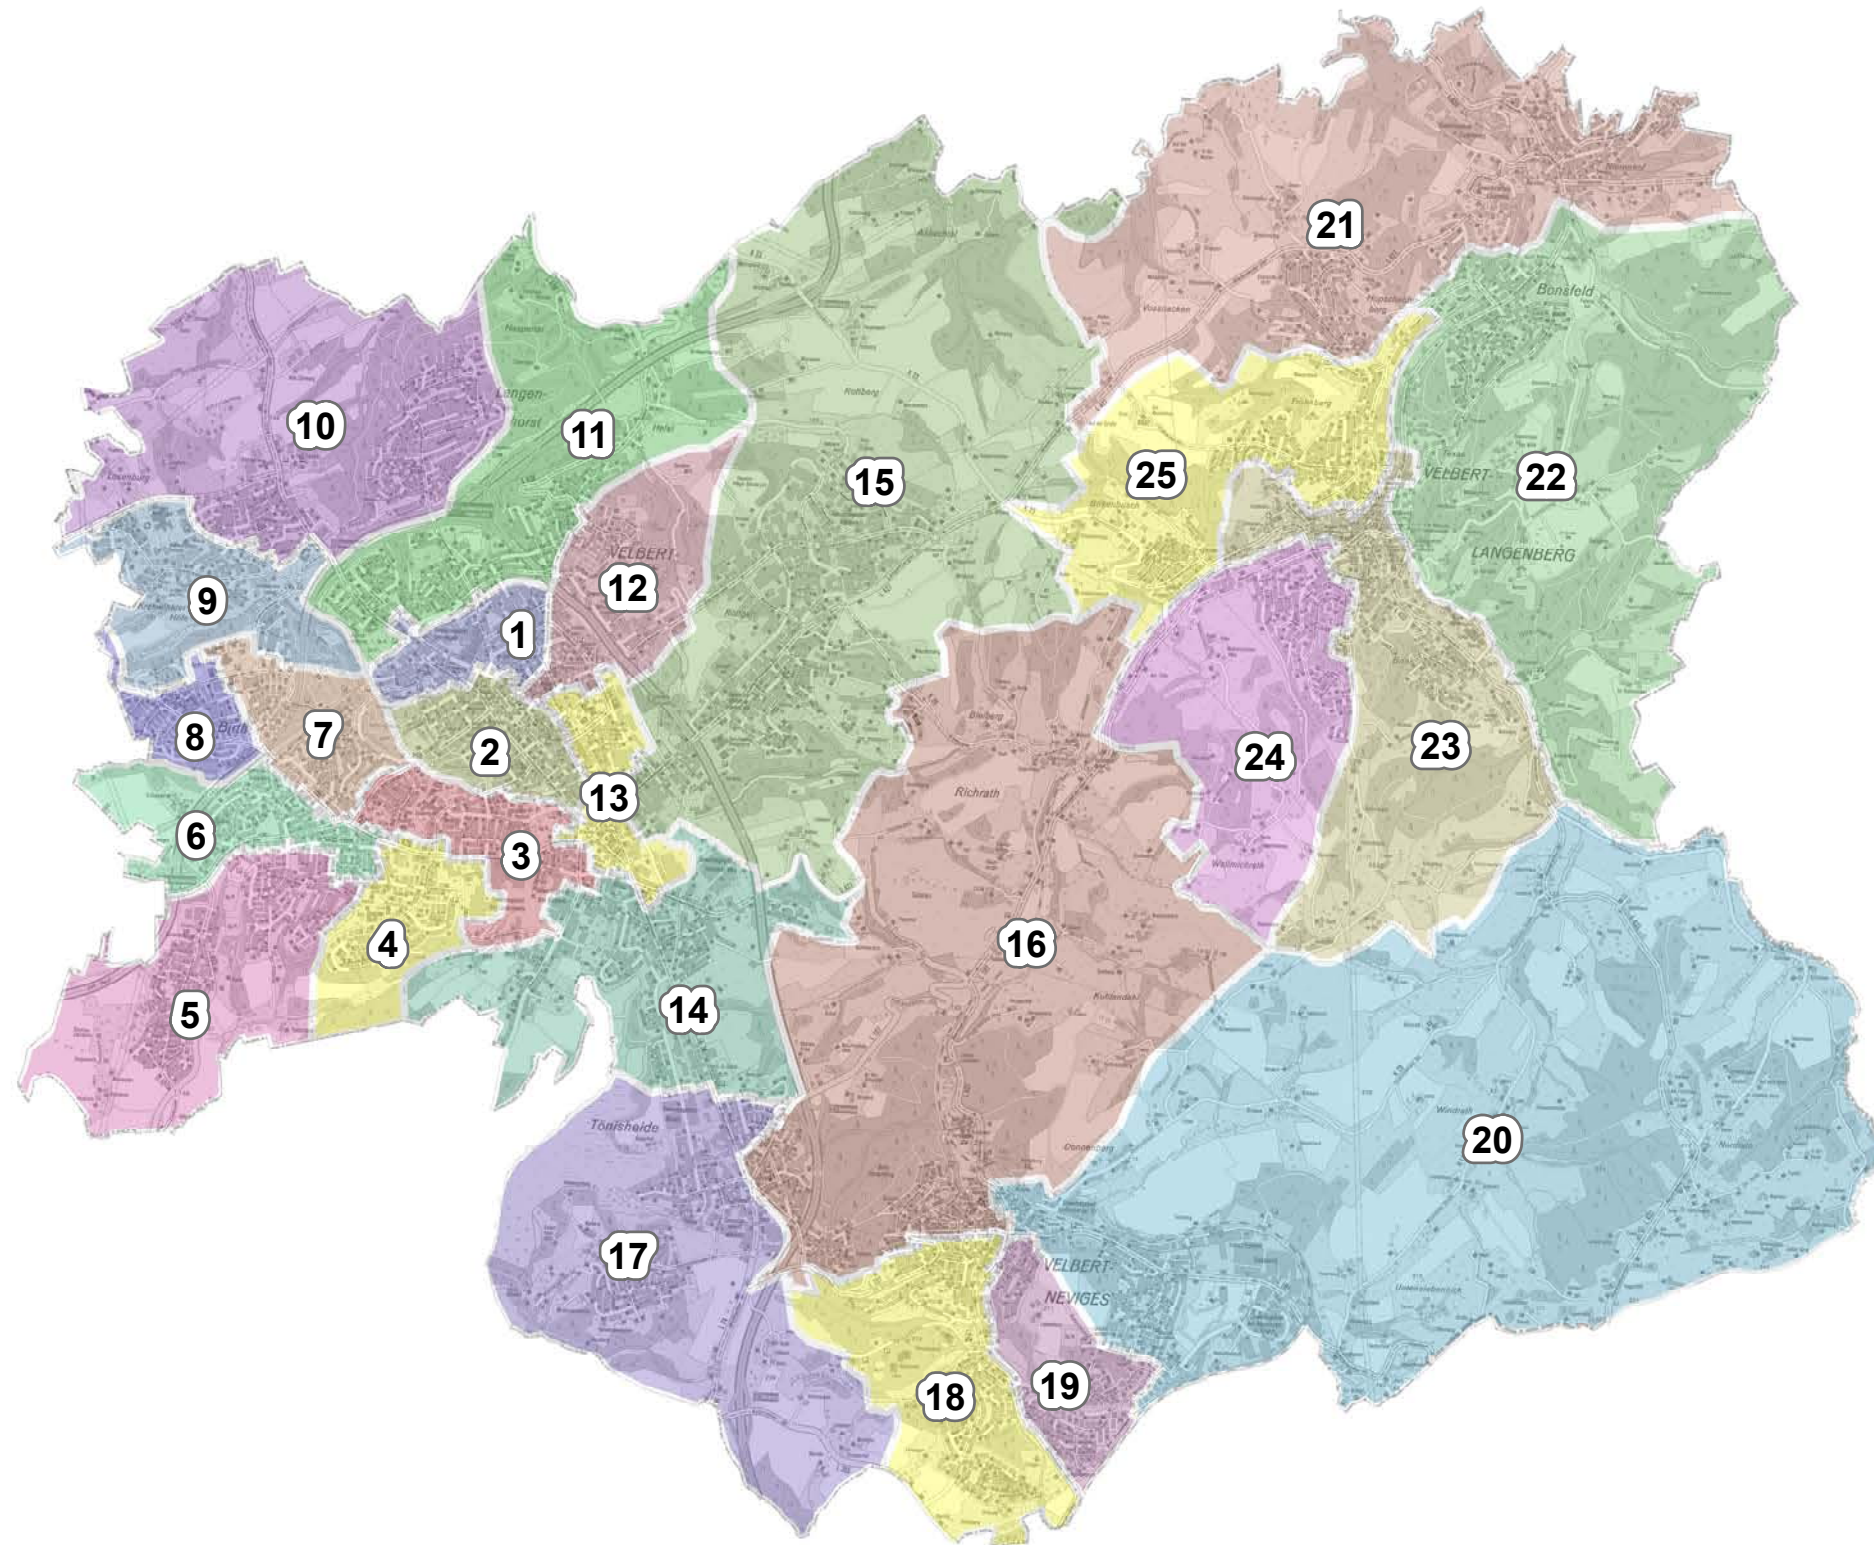

Der Wahlausschuss hat in seiner Sitzung am 11.02.2020 die Einteilung des Stadtgebietes Velbert in 25 Wahlbezirke - wie folgt aus den Anlagen ersichtlich - beschlossen.

Velbert, 12. Februar 2020

Der I. Beigeordnete
als Wahlleiter

gez. Gerno Böll

Anlage: Wahlbezirke nach Straßen und Übersichtskarte

Wahlbezirke

Legende

Wahlbezirk

- 1: Unterstadt
- 2: Mitte
- 3: Mitte-Berg
- 4: Kostenberg
- 5: Am Berg-1
- 6: Am Berg-2
- 7: Am Berg/Birch
- 8: Birch
- 9: Birch/Losenburg
- 10: Losenburg/Langenhorst
- 11: Nordstadt
- 12: Mitte/Nordpark
- 13: Mitte/Oberstadt
- 14: Oberstadt/Tönisheide-3
- 15: Velbert-Ost
- 16: Neviges-Mitte, Tönisheide
- 17: Tönisheide-1
- 18: Neviges-Pöthen
- 19: Siepen
- 20: Siepen-Asbruch
- 21: Nierenhof
- 22: Bonsfeld
- 23: Langenberg-Mitte
- 24: Kuh-/Feldstraße
- 25: Bökenbusch/Frohnberg