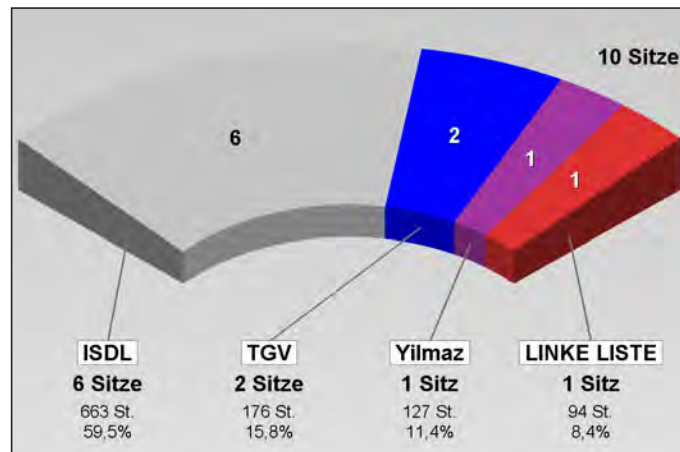

Der Integrationsrat

Die Bildung eines Migrantenvertretungsgremiums (Bezeichnung bis 2004: Ausländerbeirat, ab 2004: Integrationsrat) ist mit Änderung der Gemeindeordnung des Landes Nordrhein-Westfalen (GO NRW) im Jahre 1994 zur Pflicht geworden.

Die Absicht des Gesetzgebers ist, durch die Wahl von Migrantenvertretungsgremien eine stärkere Integration der ausländischen Bürgerinnen und Bürger sowie deren stärkere politische Beteiligung anzustreben.

Gemäß § 27 GO NRW ist „in Gemeinden mit mindestens 5.000 ausländischen Einwohnern ein Integrationsrat zu bilden“.

Der Integrationsrat kann sich mit allen Angelegenheiten der Gemeinde befassen. Auf Antrag des Integrationsrates ist eine Anregung oder Stellungnahme des Integrationsrates dem Rat oder einem Ausschuss vorzulegen. Der Vorsitzende des Integrationsrates oder ein anderes vom Integrationsrat benanntes Mitglied ist berechtigt, bei der Beratung dieser Angelegenheit an der Sitzung teilzunehmen; auf sein Verlangen ist ihm dazu das Wort zu erteilen.

Die Sitzverteilung im Integrationsrat

Wahl des Integrationsrates am 07.02.2010
Wahlberechtigt: 8142, Wahlbeteiligung: 13,85 %

Kontakt

Brauchen Sie Informationen über Soziales, Wohnen, Kindergärten, Schulen, Behörden oder etwas anderes?

Vielleicht ist Ihr Anliegen von allgemeinem Interesse und sollte unbedingt im Velberter Integrationsrat besprochen werden!

Der Integrationsrat bietet vor jeder Sitzung eine Einwohnerfragestunde an, wo auch Sie Ihre Fragen und Anregungen loswerden können.

Bitte nehmen Sie Kontakt mit dem Integrationsrat auf!

Der Integrationsrat trifft sich regelmäßig und nimmt Ihre Anregungen gerne auf. Den nächsten Termin eines Treffens erfahren Sie von der Geschäftsführerin des Integrationsrates der Stadt Velbert, Frau Susok unter 02051/26-2561.